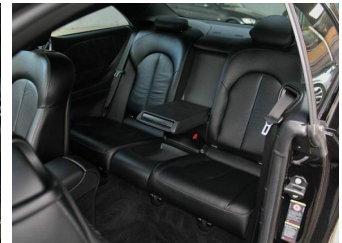

MERCEDES-BENZ CLK 200 K Avantgarde Sportpaket Leder MB +...

Gebrauchtwagen

Druckdatum: 13.11.2019

Preis: 13.990 €

Fahrzeugnummer: 2109

Fahrzeugdaten

Preis	13.990 €
Aufbauart	Coupe
Farbe	schwarz (Obsidianschwarz-Metallic)
Türen	3
Getriebeart	Automatik
Leistung	135 kW (184 PS)
Kraftstoff	Benzin
Kilometerstand	105.200 km
HU & AU neu	Ja
Erstzulassung	03/2009