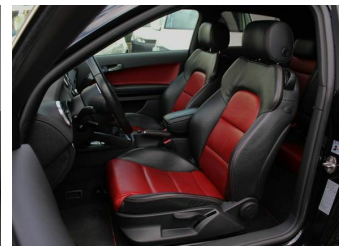

AUDI S3 2,0 TFSI Quattro, Navi MMI, el.GSD, Bose

Gebrauchtwagen

Druckdatum: 13.11.2019

Preis: 17.780 €

Fahrzeugnummer: 2130

Fahrzeugdaten

Preis	17.780 €
Aufbauart	Limousine
Farbe	schwarz (Phantomschwarz Perleffekt)
Türen	3
Getriebeart	Schaltgetriebe
Leistung	228 kW (310 PS)
Kraftstoff	Benzin
Kilometerstand	120.000 km
HU & AU neu	Ja
Erstzulassung	03/2009

Verbrauch und Umwelt

Schadstoffklasse	5
Umweltplakette	

Roßnagel Automobile GmbH

Neulandstr. 22 · 74889 Sinsheim

Tel.: 07261 - 83 58 · Fax: 07261 - 97 90 80 · info@rossnagel-automobile.de

Für die inhaltliche Richtigkeit der Darstellung wird keine Haftung übernommen. Es handelt sich nicht um ein konkretes annahmefähiges Angebot. Zwischenverkauf der Produkte vorbehalten. Verbindliche Informationen nur bei Ihrem Partner Roßnagel Automobile GmbH.