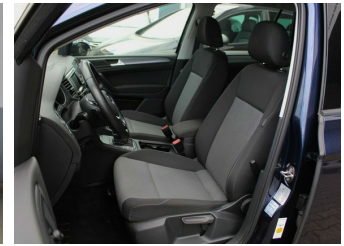

VW Golf Sportsvan VII 1,6 TDI AUTOMATIK Navi Euro 6

Gebrauchtwagen

Druckdatum: 13.11.2019

Preis: 13.490 € MwSt. ausweisbar

Fahrzeugnummer: 2357

Fahrzeugdaten

Preis	13.490 €
Aufbauart	Van
Farbe	blau (Night Blue Metallic)
Türen	5
Getriebeart	Automatik
Leistung	81 kW (110 PS)
Kraftstoff	Diesel
Kilometerstand	97.000 km
HU & AU neu	Ja
Erstzulassung	02/2015

Verbrauch und Umwelt

Schadstoffklasse	6
Umweltplakette	
CO2-Emiss. komb. *	104,00 g/km
Verbrauch innerorts *	4,40 l/100km
Verbrauch außerorts *	3,80 l/100km
Verbrauch kombiniert *	4,00 l/100km

*) Weitere Informationen zum offiziellen Kraftstoffverbrauch und den offiziellen spezifischen CO₂-Emissionen neuer Personenkraftwagen können dem „Leitfaden über den Kraftstoffverbrauch, die CO₂-Emissionen und den Stromverbrauch neuer Personenkraftwagen“ entnommen werden, der an allen Verkaufsstellen und bei der Deutschen Automobil Treuhand GmbH (DAT) unentgeltlich erhältlich ist.

Ausstattung

- EURO 6
- Bordcomputer
- Fensterheber elektrisch
- Stoff schwarz
- Navigation
- Servolenkung
- Elektronische Wegfahrsperrung
- Multifunktionslenkrad
- Fahrgastsitzplätze: 5
- Antiblockiersystem (ABS)
- Einparkhilfe
- Elektron. Stabilitätsprogramm (ESP)
- Metallic
- Partikelfilter
- Antriebsschlupfregelung (ASR)
- Zentralverriegelung
- Aussenspiegel elektr.

Roßnagel Automobile GmbH

Neulandstr. 22 · 74889 Sinsheim

Tel.: 07261 - 83 58 · Fax: 07261 - 97 90 80 · info@rossnagel-automobile.de

Für die inhaltliche Richtigkeit der Darstellung wird keine Haftung übernommen. Es handelt sich nicht um ein konkretes annahmefähiges Angebot. Zwischenverkauf der Produkte vorbehalten. Verbindliche Informationen nur bei Ihrem Partner Roßnagel Automobile GmbH.