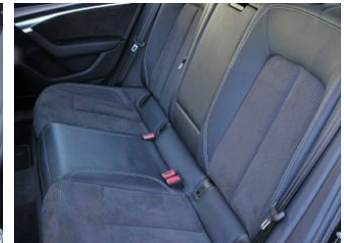

AUDI A6 - 3,0 TDI S-Line Sport Plus Business Matrix

Gebrauchtwagen

Druckdatum: 06.12.2022

Preis: 42.979 € MwSt. ausweisbar

Fahrzeugnummer: 3432

Fahrzeugdaten

Preis	42.979 €
Aufbauart	Limousine
Farbe	schwarz (Mythoschwarz Metallic)
Türen	5
Getriebeart	Automatik
Leistung	210 kW (286 PS)
Kraftstoff	Diesel
Kilometerstand	122.000 km
Erstzulassung	06/2019

Verbrauch und Umwelt

Schadstoffklasse	6D_TEMP
Umweltplakette	
CO2-Emiss. komb. *	146,00 g/km
Verbrauch innerorts *	6,10 l/100km
Verbrauch außerorts *	5,20 l/100km
Verbrauch kombiniert *	5,60 l/100km

*) Weitere Informationen zum offiziellen Kraftstoffverbrauch und den offiziellen spezifischen CO2-Emissionen neuer Personenkraftwagen können dem „Leitfaden über den Kraftstoffverbrauch, die CO2-Emissionen und den Stromverbrauch neuer Personenkraftwagen“ entnommen werden, der an allen Verkaufsstellen und bei der Deutschen Automobil Treuhand GmbH (DAT) unentgeltlich erhältlich ist.

Roßnagel Automobile GmbH

Neulandstr. 22 · 74889 Sinsheim

Tel.: 07261 - 83 58 · Fax: 07261 - 97 90 80 · info@rossnagel-automobile.de

Für die inhaltliche Richtigkeit der Darstellung wird keine Haftung übernommen. Es handelt sich nicht um ein konkretes annahmefähiges Angebot. Zwischenverkauf der Produkte vorbehalten. Verbindliche Informationen nur bei Ihrem Partner Roßnagel Automobile GmbH.