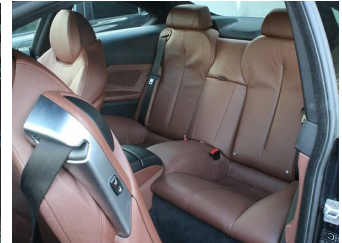

BMW 650 i xDrive M Sport-Paket adaptive Drive Fahrwe

Gebrauchtwagen

Druckdatum: 10.09.2024

Preis: 34.880 € MwSt. ausweisbar

Fahrzeugnummer: 3777

Fahrzeugdaten

Preis	34.880 €
Aufbauart	Coupe
Farbe	schwarz (Carbonschwarz Metallic)
Türen	3
Getriebeart	Automatik
Leistung	330 kW (449 PS)
Kraftstoff	Benzin
Kilometerstand	96.300 km
Erstzulassung	10/2012

Verbrauch und Umwelt

Schadstoffklasse	5
Umweltplakette	

Roßnagel Automobile GmbH

Neulandstr. 22 · 74889 Sinsheim

Tel.: 07261 - 83 58 · Fax: 07261 - 97 90 80 · info@rossnagel-automobile.de

Für die inhaltliche Richtigkeit der Darstellung wird keine Haftung übernommen. Es handelt sich nicht um ein konkretes annahmefähiges Angebot. Zwischenverkauf der Produkte vorbehalten. Verbindliche Informationen nur bei Ihrem Partner Roßnagel Automobile GmbH.